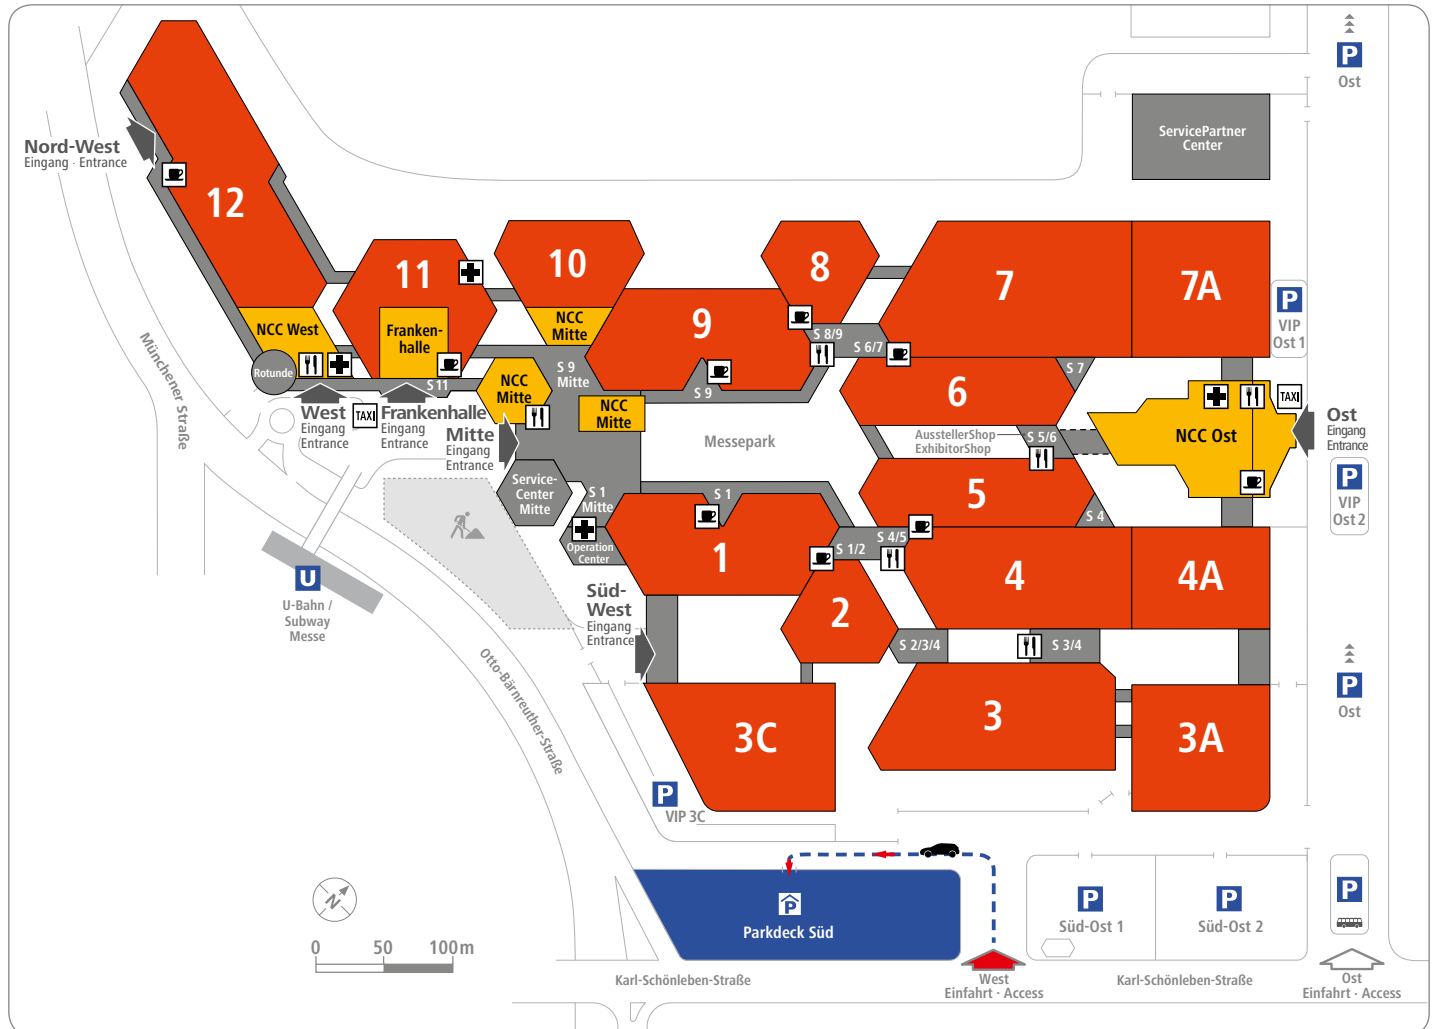

Anfahrtsbeschreibung Messezentrum Nürnberg

NÜRNBERG MESSE

Parkplatz Parkdeck Süd

Anreise mit dem PKW

Anreise mit der U-Bahn