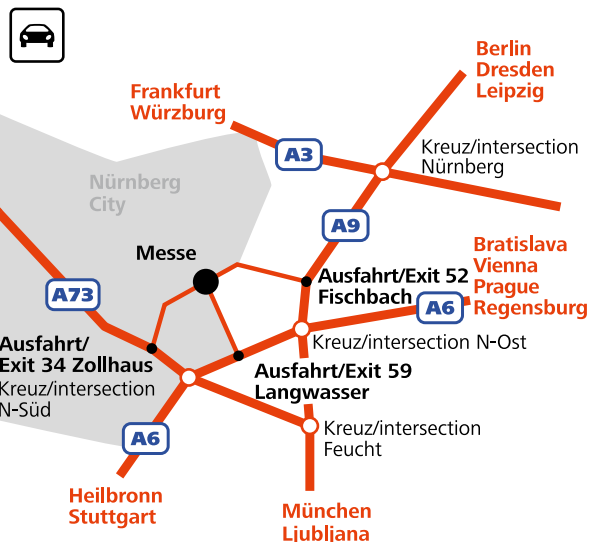

Anfahrtsbeschreibung Messezentrum Nürnberg

NÜRNBERG MESSE

Parkplatz Parkdeck Süd

Anreise mit dem PKW

Anreise mit der U-Bahn