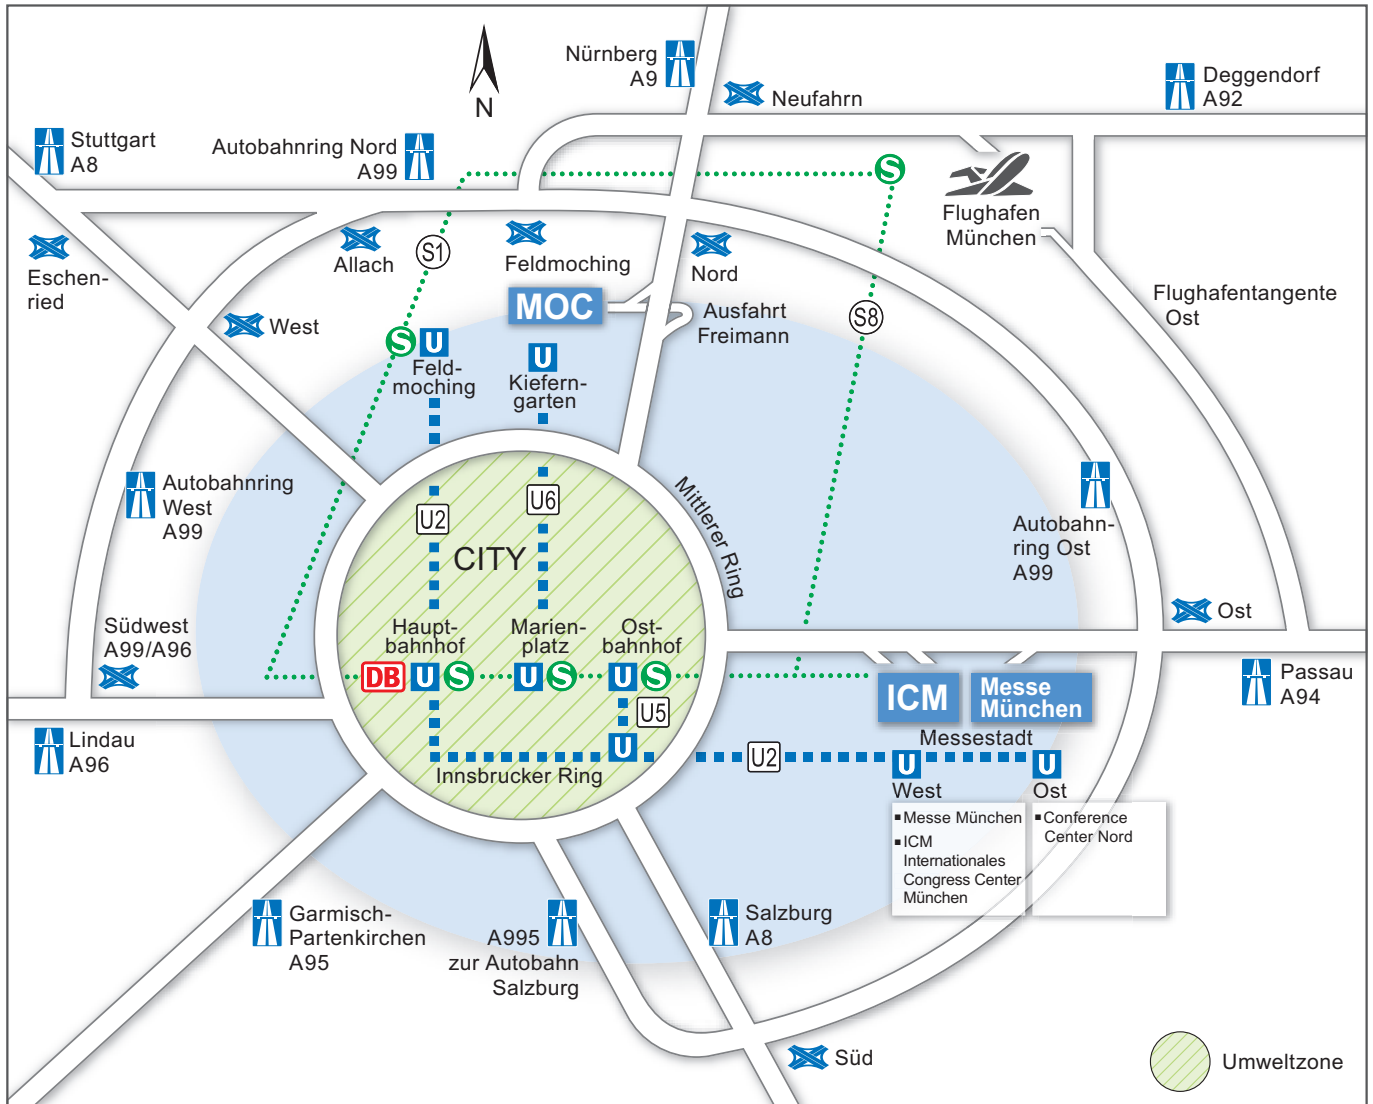

Messe München ANREISE

Adresse

Messe München GmbH
 Messegelände
 81823 München
 Tel. +49 89 949-20720
 Fax +49 89 949-20729
 info@messe-muenchen.de

- Die Messe München ist direkt an die U-Bahnstation Messestadt West (U2) angebunden
- 18 U-Bahnminuten von der Stadtmitte
- Die Messe München liegt direkt an der A94 – erreichbar über die Ausfahrt München-Riem (Ausfahrt Nr. 5)
- 45 Autominuten zum Flughafen München
- Ausreichend Parkplätze stehen zur Verfügung

Rund um das Messegelände reguliert ein dynamisches Verkehrsleitsystem den Fahrzeugstrom. Es lenkt den Logistikverkehr und leitet Sie zu der nächstgelegenen freien Parkfläche.