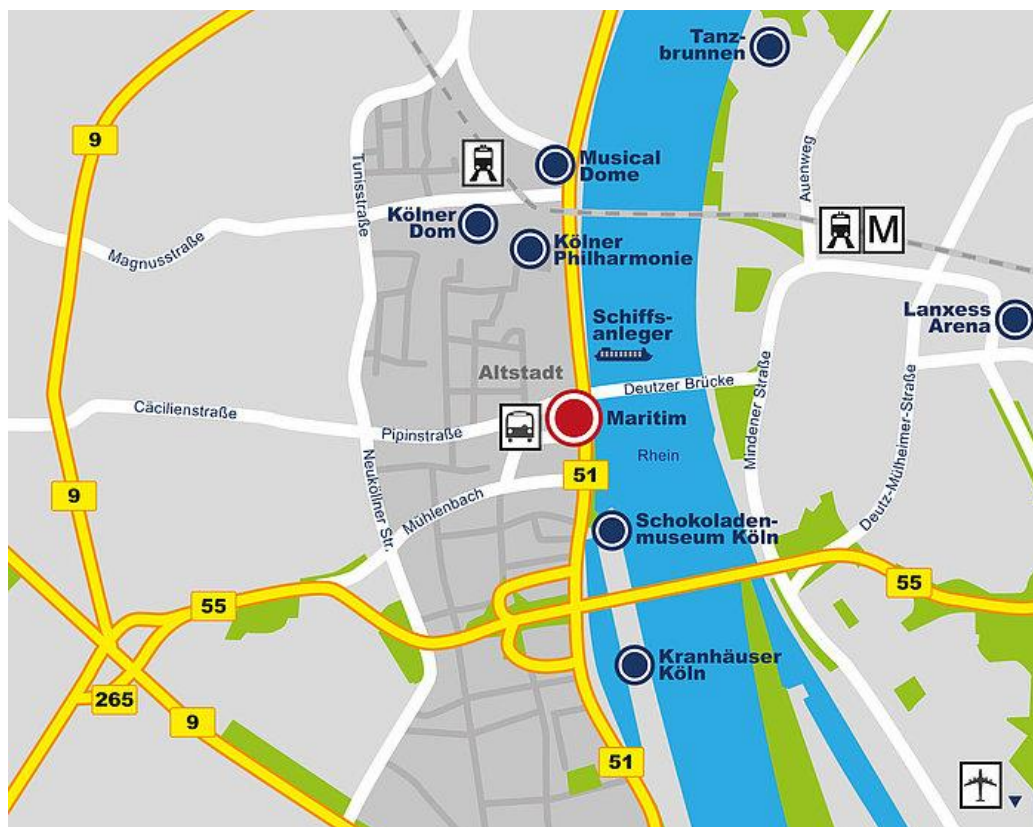

Lage & Anfahrt

Maritim Hotel Köln
Heumarkt 20
50667 Köln

Entfernungen

Bahnhof:	1 km
Autobahn:	3 km
Flughafen Köln/Bonn:	15 km
Messe:	2 km
Dom:	1 km
LANXESS arena:	1 km

Bahn- und Buslinien

Ab Flughafen	S13 bis Haltestelle "Deutz", dann Straßenbahn Linie 1,7 oder 9 bis Haltestelle "Heumarkt"
Ab Hauptbahnhof	Bus Linie 132 bis Haltestelle "Heumarkt" Bus Linie 133 bis Haltestelle "Heumarkt" Bus Linie 106 bis Haltestelle "Heumarkt" Straßenbahn Linie 1,5,7 oder 9 bis Haltestelle "Heumarkt"