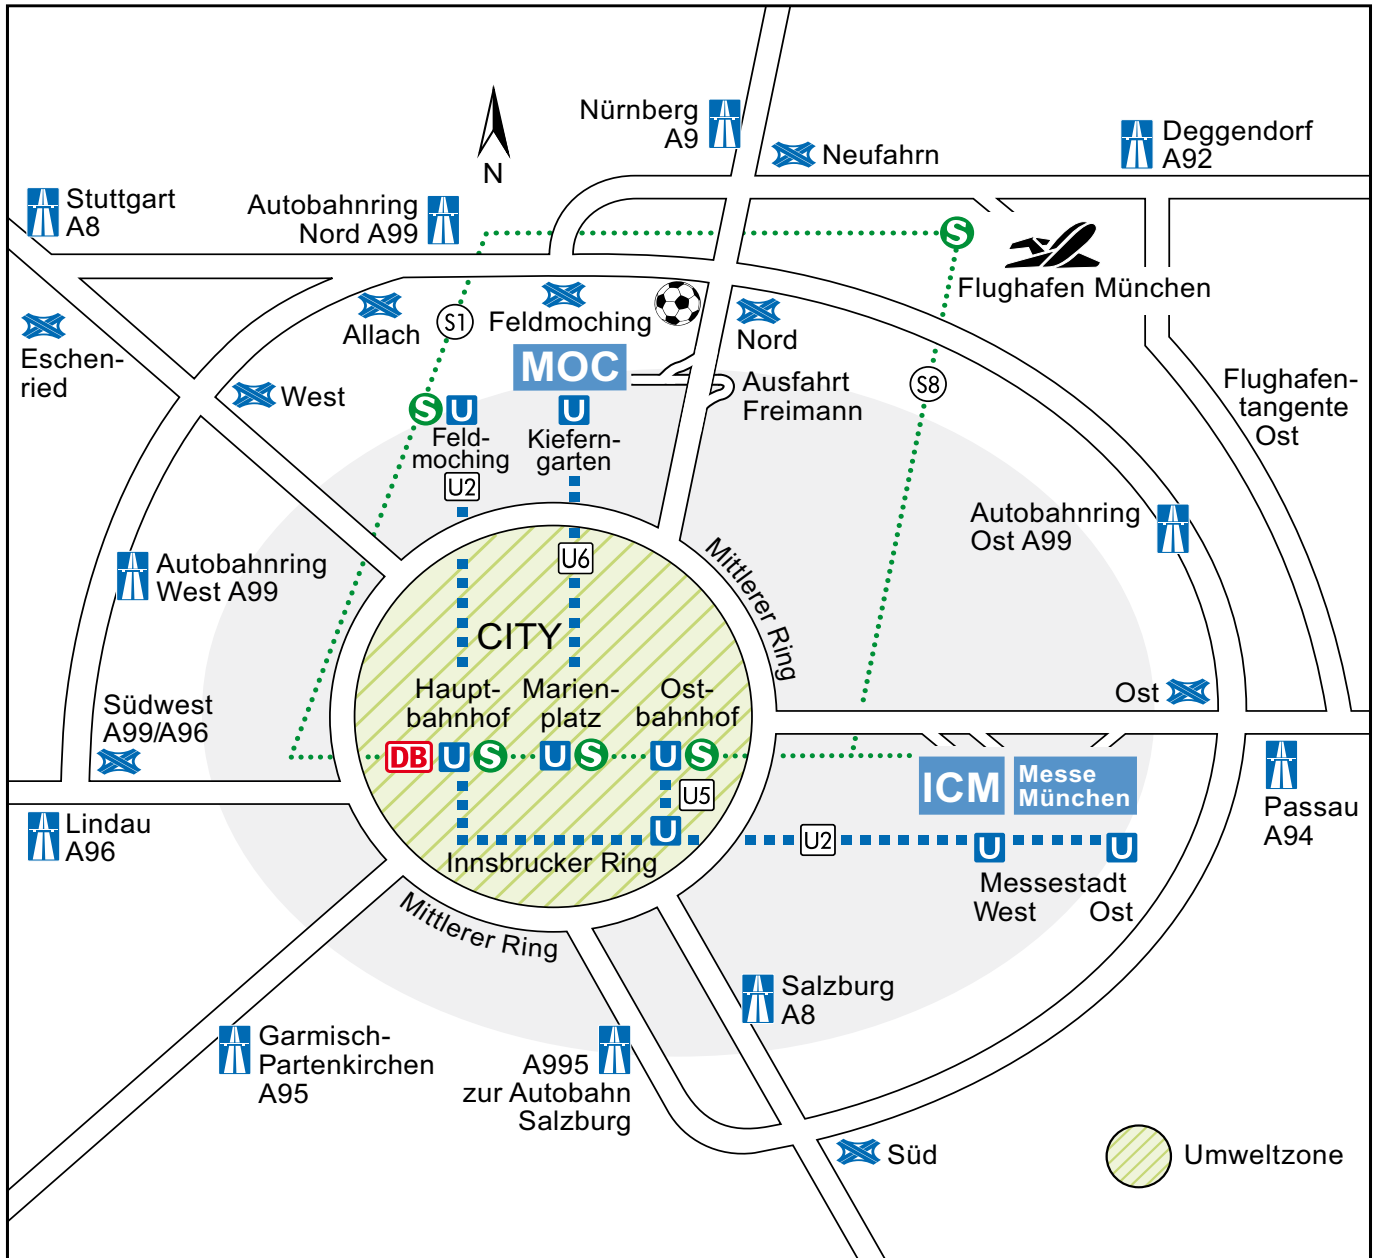

MOC Veranstaltungszentrum München

Anreise

Adresse
MOC Veranstaltungszentrum München
Lilienthalallee 40
80939 München
Telefon: +49 89 949-11578
Fax: +49 89 949-11579

- 5 Minuten zu Fuß zur U-Bahnstation Kieferngarten (U6)
- 12 U-Bahn-Minuten von der Stadtmitte
- Direkter Autobahnanschluss an die A9 (Nürnberg/Salzburg) und A99 (Stuttgart)
- 20 Autominuten zum Flughafen München
- 1.500 Tiefgaragen-Parkplätze im Haus