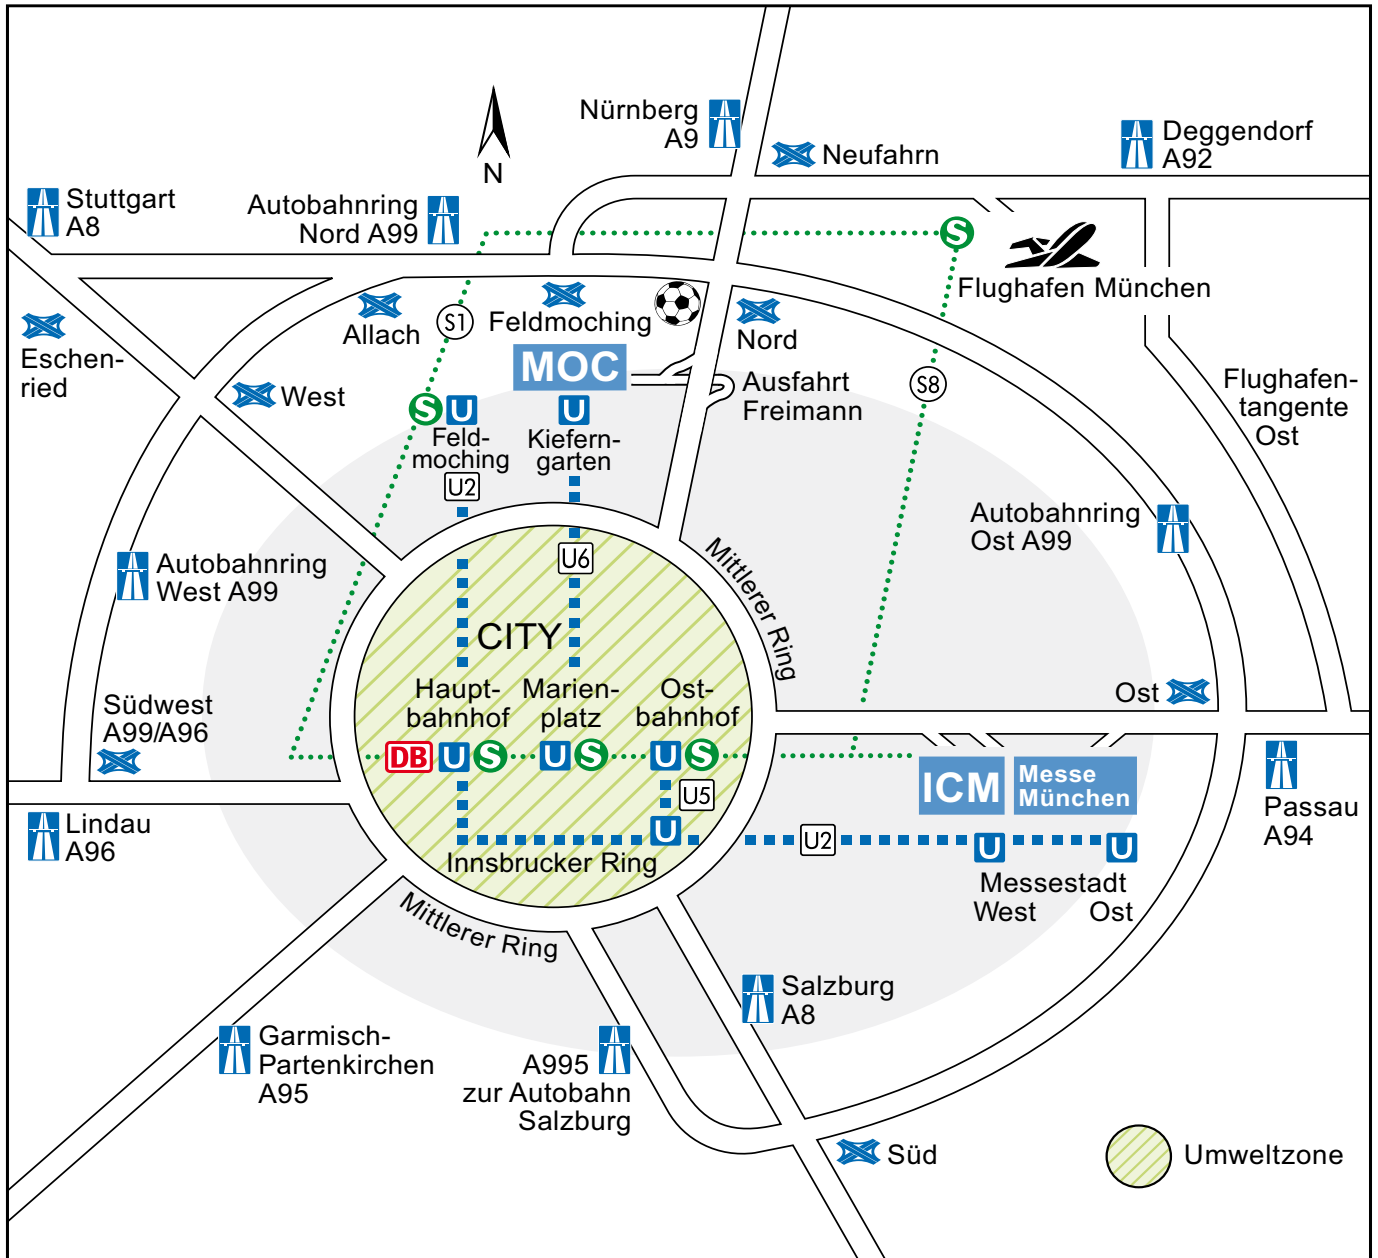

MOC Veranstaltungszentrum München

Anreise

Adresse
MOC Veranstaltungszentrum München
Lilienthalallee 40
80939 München
Telefon: +49 89 949-11578
Fax: +49 89 949-11579

- 5 Minuten zu Fuß zur U-Bahnstation Kieferngarten (U6)
- 12 U-Bahn-Minuten von der Stadtmitte
- Direkter Autobahnanschluss an die A9 (Nürnberg/Salzburg) und A99 (Stuttgart)
- 20 Autominuten zum Flughafen München
- 1.500 Tiefgaragen-Parkplätze im Haus